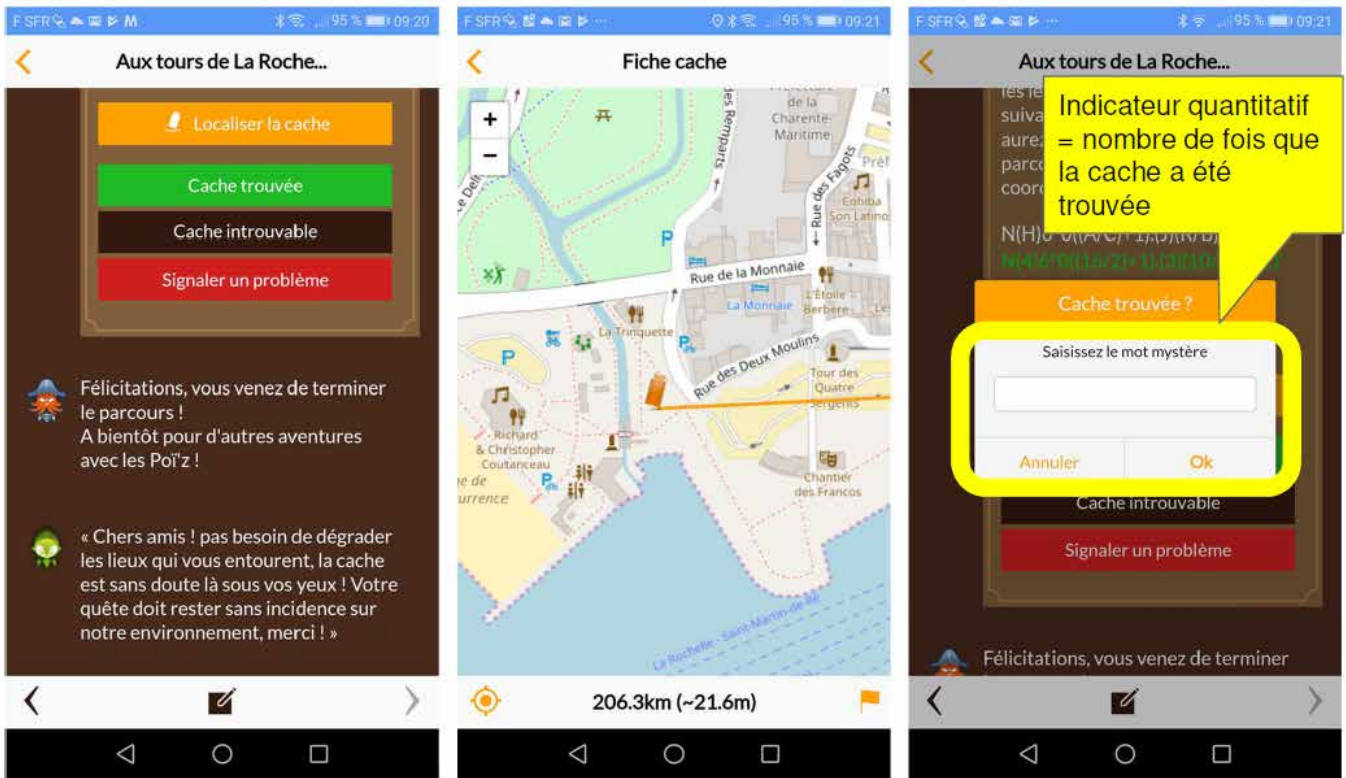

Compteur du nombre de découvertes