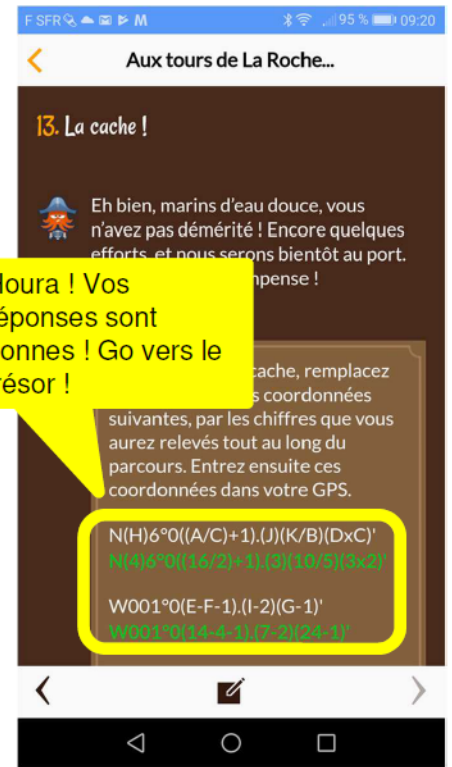

DÉCOUVREZ PAS À PAS L'APPLICATION TERRA AVENTURA

Page d'accueil de l'application

Comment rechercher un parcours ou une thématique

Recherche par filtre (nombre de kms, thématiques, difficultés...).

Localisation de l'étape du parcours

Enigme à résoudre

Coordonnées GPS de la cache (trésor)

Compteur du nombre de découvertes

Possibilité de laisser un commentaire et de laisser des photos

Badge virtuel gagné sur le profil des joueurs au fur et à mesure de leurs découvertes