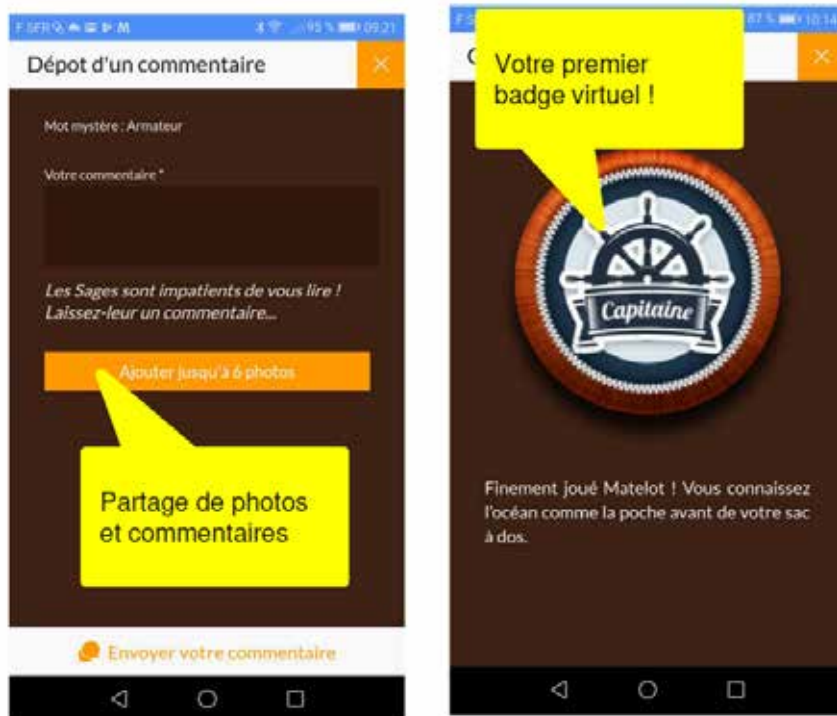

DÉCOUVREZ PAS À PAS L'APPLICATION TERRA AVENTURA

Page d'accueil de l'application

Comment rechercher un parcours ou une thématique

Recherche par filtre (nombre de kms, thématiques, difficultés...).

Localisation de l'étape du parcours

Enigme à résoudre

Coordonnées GPS de la cache (trésor)

Compteur du nombre de découvertes

Possibilité de laisser un commentaire et de laisser des photos

Badge virtuel gagné sur le profil des joueurs au fur et à mesure de leurs découvertes