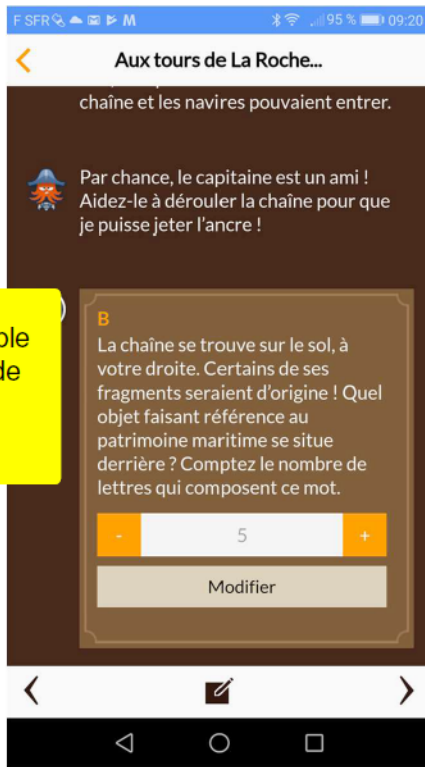

DÉCOUVREZ PAS À PAS L'APPLICATION TERRA AVENTURA

Page d'accueil de l'application

Comment rechercher un parcours ou une thématique

Recherche par filtre (nombre de kms, thématiques, difficultés...).

Localisation de l'étape du parcours